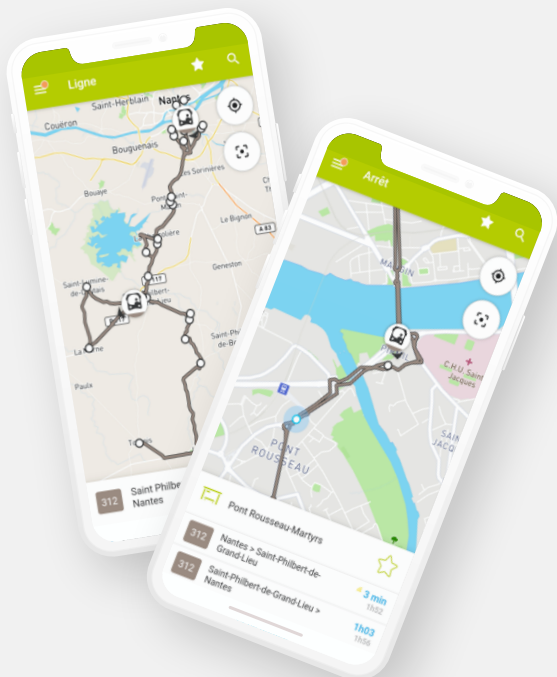

TOUT SUR VOTRE RÉSEAU À PORTÉE DE MAIN !

SUIVEZ VOS CARS FLUO68 EN TEMPS RÉEL

TÉLÉCHARGEZ
NOTRE APPLICATION GRATUITE
PUIS SÉLECTIONNEZ LE RÉSEAU FLUO 68

HORAIRES
EN TEMPS RÉEL

LOCALISATION DES
VÉHICULES

CONTACT
AVEC LE RÉSEAU

La Région
Grand Est

TOUT SUR VOTRE RÉSEAU À PORTÉE DE MAIN !

SUIVEZ VOS CARS FLUO68 EN TEMPS RÉEL

TÉLÉCHARGEZ
NOTRE APPLICATION GRATUITE
PUIS SÉLECTIONNEZ LE RÉSEAU FLUO 68

HORAIRES
EN TEMPS RÉEL

LOCALISATION DES
VÉHICULES

CONTACT
AVEC LE RÉSEAU

TOUT SUR VOTRE RÉSEAU À PORTÉE DE MAIN !

SUIVEZ VOS CARS FLUO68 EN TEMPS RÉEL

TÉLÉCHARGEZ
NOTRE APPLICATION GRATUITE
PUIS SÉLECTIONNEZ LE RÉSEAU FLUO 68

HORAIRES
EN TEMPS RÉEL

LOCALISATION DES
VÉHICULES