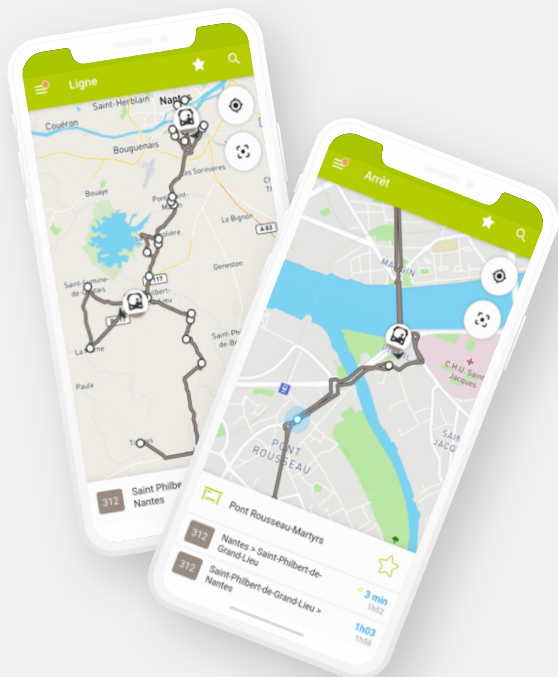

TOUT SUR VOTRE RÉSEAU À PORTÉE DE MAIN !

SUIVEZ VOS CARS FLUO68 EN TEMPS RÉEL

TÉLÉCHARGEZ
NOTRE APPLICATION GRATUITE
PUIS SÉLECTIONNEZ LE RÉSEAU FLUO 68

HORAIRES
EN TEMPS RÉEL

LOCALISATION DES
VÉHICULES

CONTACT
AVEC LE RÉSEAU

La Région
Grand Est

TOUT SUR VOTRE RÉSEAU À PORTÉE DE MAIN !

SUIVEZ VOS CARS FLUO68 EN TEMPS RÉEL

TÉLÉCHARGEZ
NOTRE APPLICATION GRATUITE
PUIS SÉLECTIONNEZ LE RÉSEAU FLUO 68

HORAIRES
EN TEMPS RÉEL

LOCALISATION DES
VÉHICULES

CONTACT
AVEC LE RÉSEAU

TOUT SUR VOTRE RÉSEAU À PORTÉE DE MAIN !

SUIVEZ VOS CARS FLUO68 EN TEMPS RÉEL

TÉLÉCHARGEZ
NOTRE APPLICATION GRATUITE
PUIS SÉLECTIONNEZ LE RÉSEAU FLUO 68

HORAIRES
EN TEMPS RÉEL

LOCALISATION DES
VÉHICULES