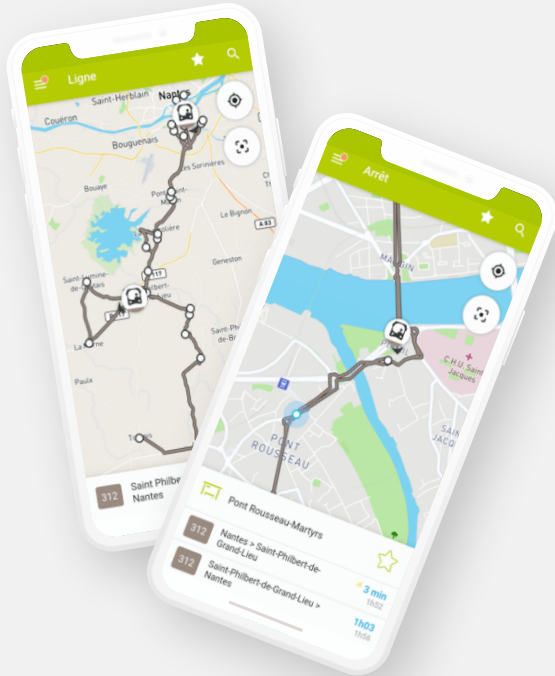

TOUT SUR VOTRE RÉSEAU À PORTÉE DE MAIN !

SUIVEZ VOS CARS FLUO68 EN TEMPS RÉEL

TÉLÉCHARGEZ
NOTRE APPLICATION GRATUITE
PUIS SÉLECTIONNEZ LE RÉSEAU FLUO 68

HORAIRES
EN TEMPS RÉEL

LOCALISATION DES
VÉHICULES

CONTACT
AVEC LE RÉSEAU

La Région
Grand Est

TOUT SUR VOTRE RÉSEAU À PORTÉE DE MAIN !

SUIVEZ VOS CARS FLUO68 EN TEMPS RÉEL

TÉLÉCHARGEZ
NOTRE APPLICATION GRATUITE
PUIS SÉLECTIONNEZ LE RÉSEAU FLUO 68

HORAIRES
EN TEMPS RÉEL

LOCALISATION DES
VÉHICULES

CONTACT
AVEC LE RÉSEAU

TOUT SUR VOTRE RÉSEAU À PORTÉE DE MAIN !

SUIVEZ VOS CARS FLUO68 EN TEMPS RÉEL

TÉLÉCHARGEZ
NOTRE APPLICATION GRATUITE
PUIS SÉLECTIONNEZ LE RÉSEAU FLUO 68

HORAIRES
EN TEMPS RÉEL

LOCALISATION DES
VÉHICULES